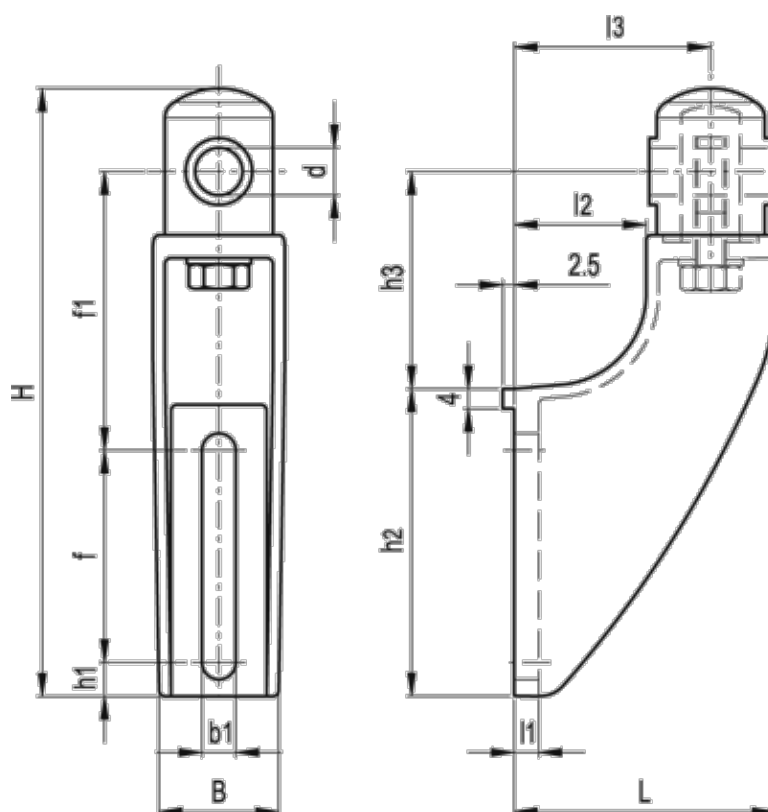

Varenummer: 2310419761
Beskrivelse: E+G Profilbeslag
SPR.14-A

Mål

B = 37	h3 = 60
b1 = 11	L = 70
d = 14	l1 = 8
f = 42	l2 = 30
f1 = 78	l3 = 50
H = 158	Vægt (g) = 175
h1 = 15	
h2 = 76	